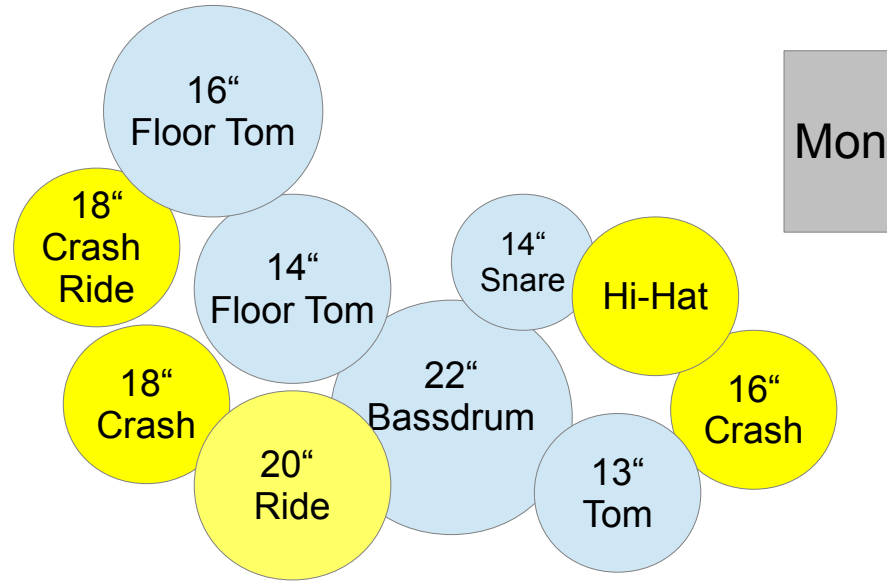

HELIO TECHRIDER

Banner, geöst:
2,40x1,20m

Mon

Bass

Gallien Krueger 700RB Topteil 320 Watt
Gallien Krueger 4x10 Box

Guitar 1

Mesa Boogie Roadster 2x12" Combo

Guitar 2

Mesa Boogie Mark V 1x12" Combo

Main
Vocal

DI

Akkustikgitarre

Stromanschluss

Shure SM 58

Mon

Mon

Back
Vocal

Stromanschluss

Mon

Stromanschluss

Mon

Pultbelegung:

Kanal	Instrument	Mikrofon / DI
1	BD	Beta 52
2	SN	SM 57
3	HH	SM 81
4	TOM 1	Beta 98
5	TOM 2	Beta 98
6	TOM 3	Beta 98
7	OH	SM 81
8	Bass	XLR
9	Acc	DI
10	Git	SM 57
11	LeadGit	SM 57
12	Voc 1	SM58
13	Voc 2	SM58